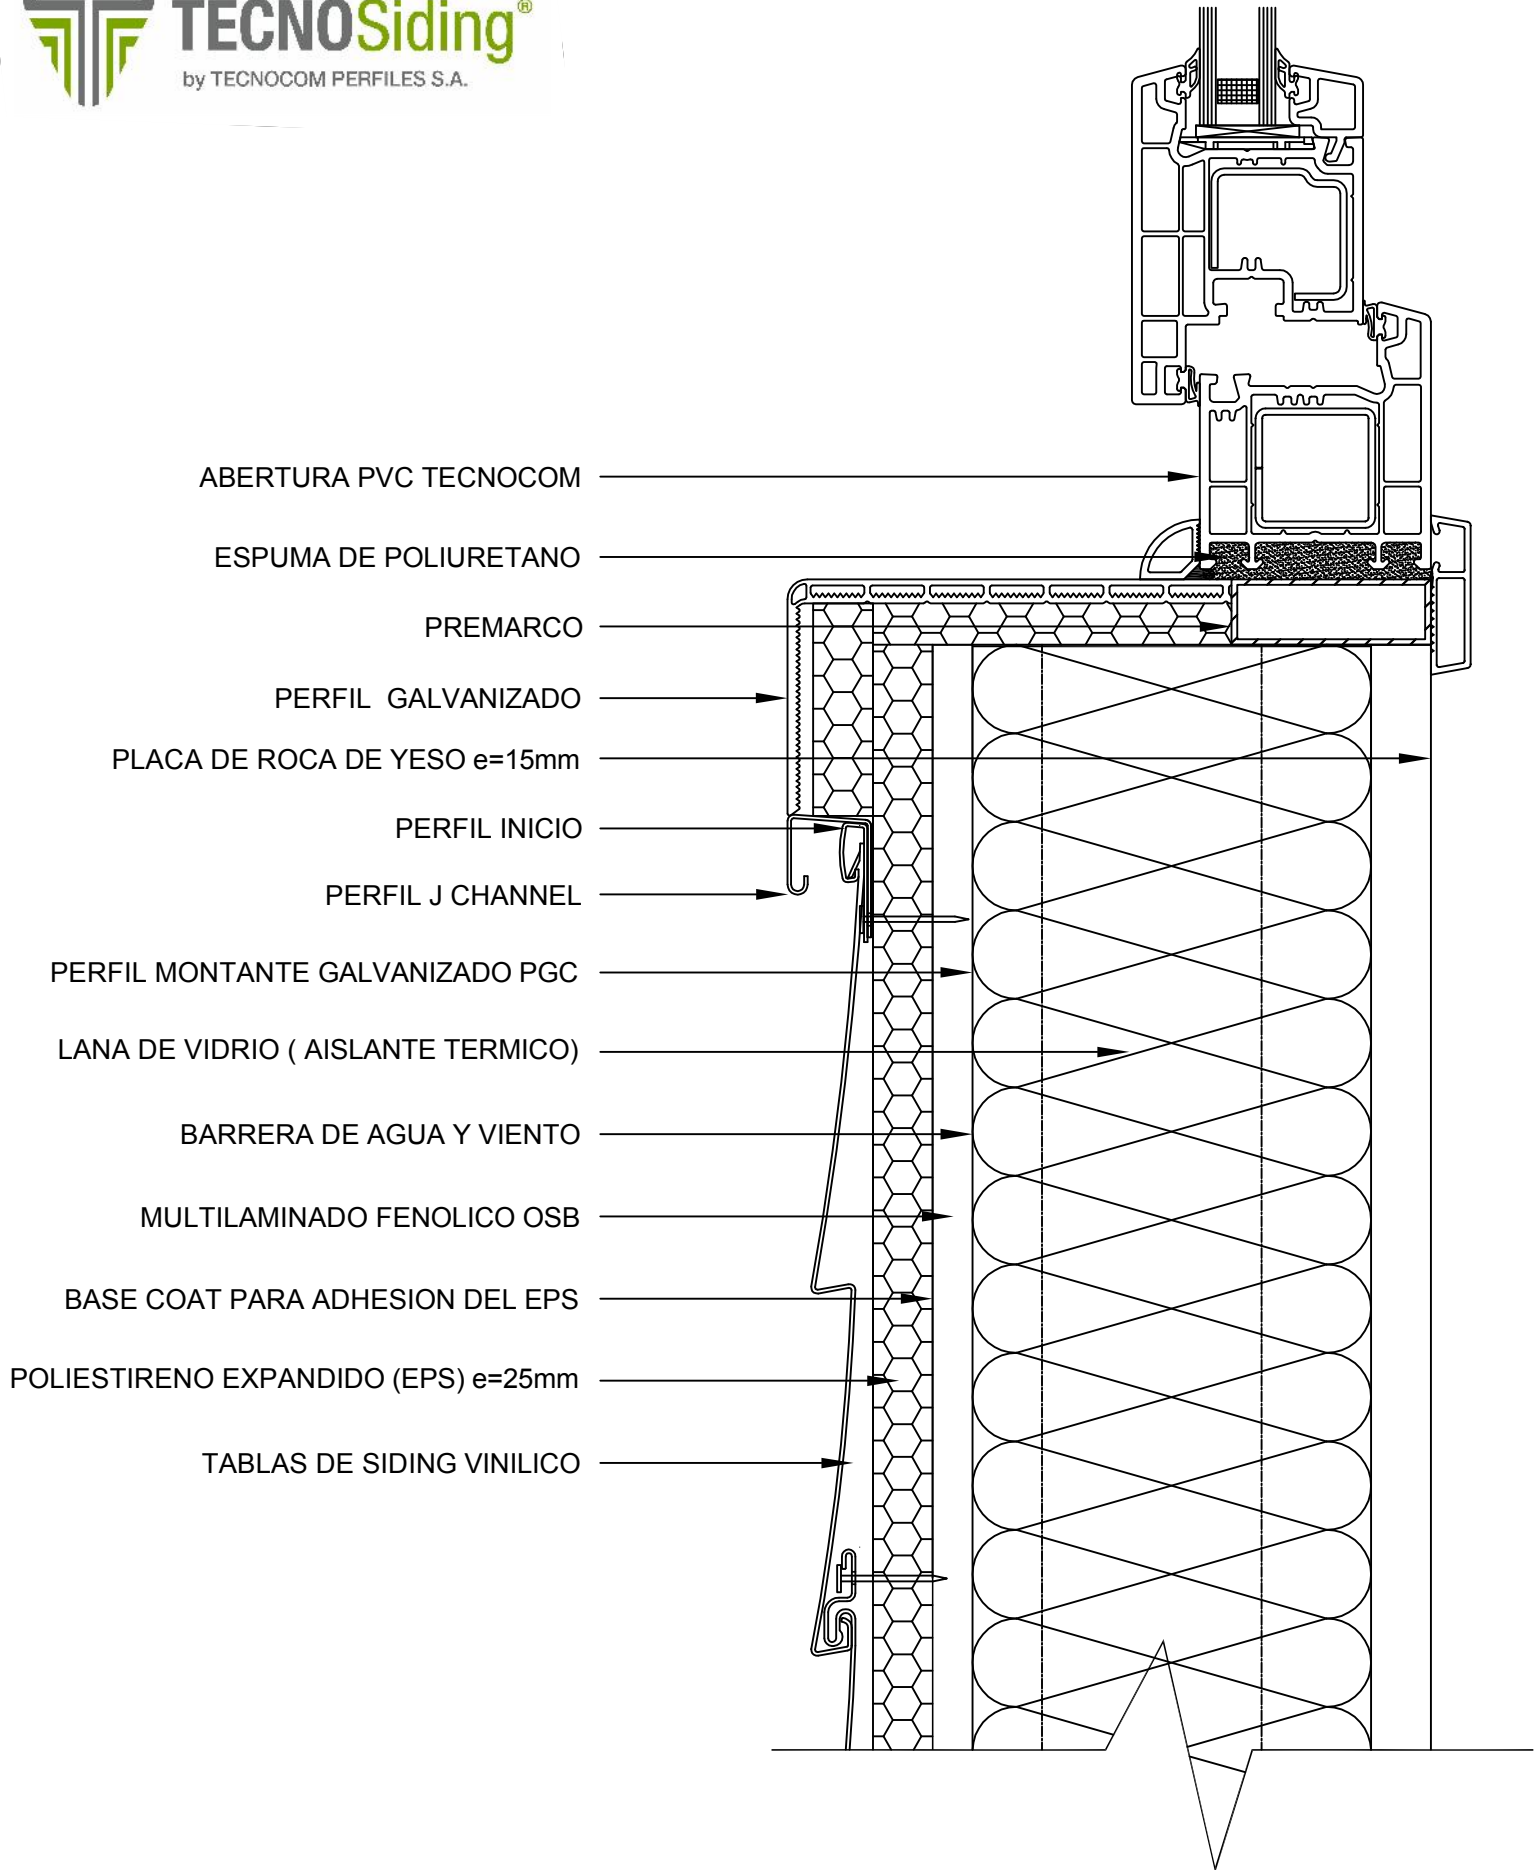

**TECNOSiding®**  
by TECNOCOM PERFILES S.A.

ABERTURA PVC TECNOCOM

ESPUMA DE POLIURETANO

PREMARCO

PERFIL GALVANIZADO

PLACA DE ROCA DE YESO e=15mm

PERFIL INICIO

PERFIL J CHANNEL

PERFIL MONTANTE GALVANIZADO PGC

LANA DE VIDRIO ( AISLANTE TERMICO)

BARRERA DE AGUA Y VIENTO

MULTILAMINADO FENOLICO OSB

BASE COAT PARA ADHESION DEL EPS

POLIESTIRENO EXPANDIDO (EPS) e=25mm

TABLAS DE SIDING VINILICO